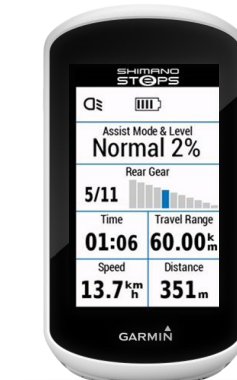

HIGHLIGHTS

Edge® Explore GPS-Fahrrad-Navi für Touren & Freizeitradler

- Einfache Bedienung - 3" Zoll großes Touchdisplay für eine optimale Bedienung und sehr gute Lesbarkeit
- Umfangreiche Navigationsfunktionen - wie Trendline™ Popularity Routing oder RoundTrip Routing auf der vorinstallierten Europa Fahrradkarte
- Connected Features¹—Smart Notifications, LiveTrack, GroupTrack, Fahrer-zu-Fahrer-Nachrichten und automatische Unfall-Benachrichtigung
- Akkulaufzeit im GPS Modus bis zu 12 Stunden
- ANT+ Kompatibilität mit Varia Produkten sowie Herzfrequenz-, Trittfrequenzsensor

SCREENS

NAVIGATION

FAHRRADSICHERHEIT

NOTIFICATIONS

E-BIKE DATENSEITE

FAHRRADDATEN

WERBETEXTE [122 WÖRTER]

Der Edge Explore ist ein einfach zu bedienendes Fahrrad-Navi, das sowohl auf als auch abseits der Straße der ideale Begleiter für Touren- und Freizeitradler ist. Er überzeugt durch einen sehr gut ablesbaren 3" Zoll Touchscreen, vorinstallierte Europa Karten und umfangreiche Navigationsfunktionen. Ob das Ziel bekannt ist oder einfach eine schöne Runde gefahren werden soll – der Edge Explore weiß, wo es langgeht: Während die klassische Turn-by-Turn-Navigation Abbiegehinweise bietet, stellt das Trendline Popularity Routing die schönsten Strecken zusammen. Am Ende der Tour lassen sich alle aufgezeichneten Streckendaten auf das Garmin Connect Portal oder App übertragen und auswerten. Mit der neuen Group Track-Funktion geht auch bei Ausflügen in der Gruppe niemand verloren. Dank 12 Stunden Akkulaufzeit hält der Edge auch längere Bike Touren durch.