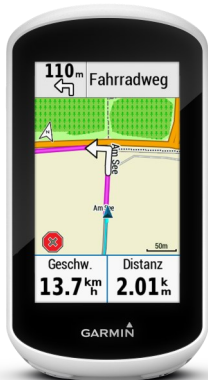

HIGHLIGHTS

Edge® Explore GPS-Fahrrad-Navi für Touren & Freizeitradler

- Einfache Bedienung - 3" Zoll großes Touchdisplay für eine optimale Bedienung und sehr gute Lesbarkeit
- Umfangreiche Navigationsfunktionen - wie Trendline™ Popularity Routing oder RoundTrip Routing auf der vorinstallierten Europa Fahrradkarte
- Connected Features¹—Smart Notifications, LiveTrack, GroupTrack, Fahrer-zu-Fahrer-Nachrichten und automatische Unfall-Benachrichtigung
- Akkulaufzeit im GPS Modus bis zu 12 Stunden
- ANT+ Kompatibilität mit Varia Produkten sowie Herzfrequenz-, Trittfrequenzsensor

SCREENS

NAVIGATION

FAHRRADSICHERHEIT

NOTIFICATIONS

E-BIKE DATENSEITE

FAHRRADDATEN

WERBETEXTE [122 WÖRTER]

Der Edge Explore ist ein einfach zu bedienendes Fahrrad-Navi, das sowohl auf als auch abseits der Straße der ideale Begleiter für Touren- und Freizeitradler ist. Er überzeugt durch einen sehr gut ablesbaren 3" Zoll Touchscreen, vorinstallierte Europa Karten und umfangreiche Navigationsfunktionen. Ob das Ziel bekannt ist oder einfach eine schöne Runde gefahren werden soll – der Edge Explore weiß, wo es langgeht: Während die klassische Turn-by-Turn-Navigation Abbiegehinweise bietet, stellt das Trendline Popularity Routing die schönsten Strecken zusammen. Am Ende der Tour lassen sich alle aufgezeichneten Streckendaten auf das Garmin Connect Portal oder App übertragen und auswerten. Mit der neuen Group Track-Funktion geht auch bei Ausflügen in der Gruppe niemand verloren. Dank 12 Stunden Akkulaufzeit hält der Edge auch längere Bike Touren durch.