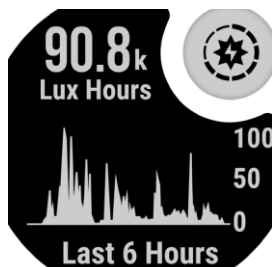

INSTINCT® 3 SOLAR Serie

MULTISPORT SMARTWATCH

KEY FEATURES

SOLAR-LADELINSE

Mit unendlicher Akkupower¹ im Smartwatch-Modus musst du dir keine Gedanken mehr über das Aufladen machen. Die Instinct 3 Solar besitzt ein monochromes, kontrastreiches, transflektives MIP-Display mit einer Solar-Ladelinse.