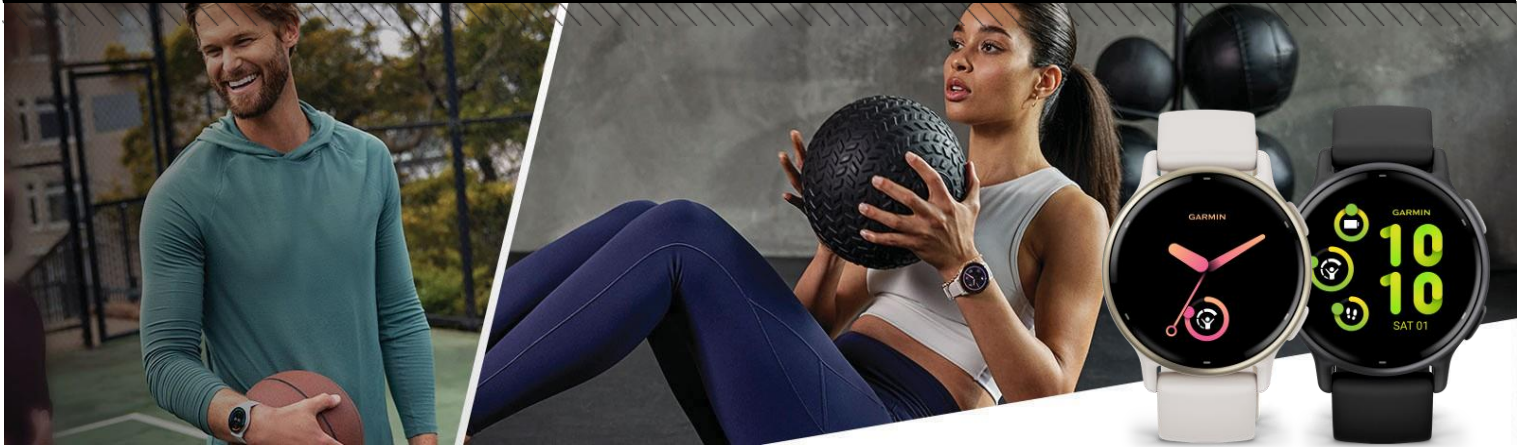

DATENBLATT

VIVOACTIVE® 5

PRODUKTBESCHREIBUNG

Know the real you – mit der vivoactive® 5. Mit dieser Fitness-Smartwatch erfährst du mehr über deinen Körper als je zuvor – und hast einen Coach für deine individuellen Bedürfnisse immer mit dabei. Innovative Fitness- und Gesundheitsfunktionen ermöglichen eine detaillierte Analyse von Aktivitäten, Schlaf, Stress und mehr. Der tägliche Morning Report zeigt dir die wichtigsten Informationen für den Start in den Tag und wie du deine Fitness gezielt verbessern kannst. Mehr als 30 Sport- und Outdoor-Apps sowie Trainingspläne mit Textanleitung unterstützen dich dabei, aktiv zu bleiben. Umfangreiche smarte Features halten dich immer up-to-date: Erhalte Smart Notifications und Termine, bezahle kontaktlos über Garmin Pay oder genieße deine Lieblings-Playlists – direkt über die Smartwatch. Das alles mit einer überragenden Akkulaufzeit von bis zu 11 Tage im Smartwatch-Modus.