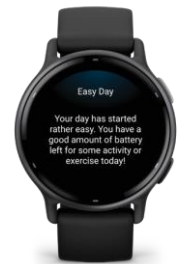

Genieße komfortable Funktionen in Bluetooth®-Reichweite deines Smartphones wie Smart Notifications (mit Bilddarstellung und Tastatur mit Android), Notfall-Assistenz und die praktische Telefonsuche.

**HERZFREQUENZ-
SENSOR**

Der Herzfrequenzsensor der 4. Generation ist noch präziser als der Vorgänger, erfasst deine Metriken bei Aktivitäten noch besser, ermöglicht eine verbesserte Pulse Ox Leistung und mehr.¹

HIGHLIGHTS

- Helles 1,2-Zoll (3 cm) AMOLED Touchdisplay
- Bis zu 11 Tage Akkulaufzeit im Smartwatch-Modus
- Detailliertere Einblicke in deine Gesundheit und Fitness mit Body Battery, Schlafcoach, Nickerchen, Stress, Fitnessalter und mehr
- 30+ Sport-Apps, Garmin Coach und Workouts auf der Uhr
- Mehr Trainings-Insights mit Trainingseffekt und Erholungsratgeber
- Connected Features wie Smart Notifications und Notfall-Assistenz
- Mehr Komfort unterwegs, dank Garmin Pay und Garmin Music
- Rollstuhlmodus und Funktionen für eine verbesserte Ablesbarkeit
- Kompatibel mit der Garmin Connect App für iPhone und Android

SCREENSHOTS

Schlafcoach

Body Battery

HRV-Status

Bildanzeige
(nur mit Android)

Nickerchen-
erkennung

Rollstuhlmodus

Morning Report

Trainingseffekt

Optimierte
Menüsteuerung

Insights und
Tipps

SPEZIFIKATIONEN

Produktabmessungen und -gewicht	42 x 42 x 11 mm 36 g
Displaygröße und -auflösung	1,2-Zoll (3 cm) 390 x 390 pxl
Displaytyp	AMOLED Farb-Touchdisplay
Displayglas	Corning® Gorilla® Glass 3
Batterietyp	Li-Ion
Herstellungsland	Taiwan
Zolltarifnummer	8517620000
Handgelenkumfang	125-190 mm
Wasserdichtigkeit	Bis zu 5 ATM (50 m Prüfdruck)