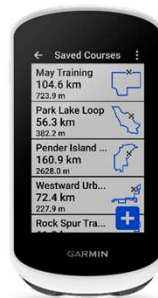

## SCREENSHOTS

BENUTZEROBERFLÄCHE

E-BIKE FUNKTIONEN

NAVIGATION

ERHÖHTES VERKEHRSAUFKOMMEN

POPULARITY KARTEN OVERLAY

STRECKEN-ÜBERSICHT

CLIMBPRO

## VERGLEICHSTABELLE

	EDGE EXPLORE	EDGE EXPLORE 2	EDGE EXPLORE 2 POWER
Größe	105,0 x 55,0 x 22,0 mm	106,1 x 55,7 x 20,6 mm	106,1 x 55,7 x 20,6 mm
Display	3" Farb-Touchscreen	3" Farb-Touchscreen	3" Farb-Touchscreen
Akkulaufzeit GPS-Modus <sup>2</sup>	Bis zu 12 Stunden	Bis zu 16 Stunden	Bis zu 16 Stunden
Edge Power Mount und Charge™ Power Pack kompatibel	-	-	•
Interner Speicher	16 GB	16 GB	16 GB
GPS   GLONASS   Galileo   BeiDou	•   -   -   -	•   •   •   •	•   •   •   •
Höhenmesser	-	•	•
Bewegungssensor	•	•	•
ANT+   BLE   WLAN	ANT+   BLE   -	ANT+   BLE   WLAN	ANT+   BLE   WLAN
Einrichtung am Smartphone inkl. Echtzeitsync.	-	•	•
Aktivitätsprofile	-	• (3 Profile wählbar)	• (3 Profile wählbar)
Auto Pause   Auto Lap   Alarmer	•	•	•
Indoor Trainer Steuerung	-	•	•
Leistungsmesser kompatibel	-	•	•
E-Bike kompatibel <sup>4</sup>	•	•	•
Vorinstallierte Karten	Garmin Europa Fahrradkarte	Garmin Europa Fahrradkarte	Garmin Europa Fahrradkarte
Trendline Popularity Karten	-	•	•
Turn-by-turn Navigation	•	•	•
Strecken-Neuberechnung am Gerät	•	•	•
Back to Start am Gerät	•	•	•
Streckenplanung/ Roundtrip Routing	•	•	•
E-Bike Routing <sup>4</sup>	-	•	•
Vermeidung von Strecken mit hohem Verkehrsaufk.	-	•	•
ClimbPro	-	•	•
LiveTrack/ GroupTrack <sup>3</sup>	•	•	•
Intensitätsminuten <sup>1</sup>	-	•	•
Erholungsratgeber und VO2max <sup>1</sup>	-	•	•
Connected Features <sup>3</sup>	•	•	•
Connect IQ™	•	•	•
Unfall-Benachrichtigung <sup>3</sup>	•	•	•
Varia Kompatibilität	•	•	•
inReach Kompatibilität	-	•	•
Find My Edge <sup>3</sup>	-	•	•
Musiksteuerung	-	•	•