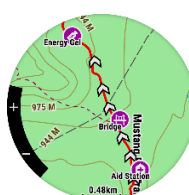

JETLAG RATGEBER

Je nach Reiseziel werden dir individuelle Empfehlungen zu Schlafrhythmus, Umgebungslicht und Aktivitäten gegeben, um die Auswirkungen des Jetlags zu minimieren.

UP AHEAD

Erhalte auf einen Blick die wichtigsten bevorstehenden Streckenpunkte wie POIs, Zwischenzeiten oder Informationen zu Distanz und Höhenmeter.

WETTKAMPF-VORHERSAGE

Auf Grundlage der Trainingshistorie liefert die Smartwatch eine Zielzeit-Prognose für unterschiedliche Laufdistanzen. Eine Grafik zeigt die Trainingsauswirkungen und Veränderungen der letzten 4 Wochen.

STAMINA RESTENERGIE

STAMINA verfolgt deine Leistung beim Lauf- oder Radtraining und zeigt dir die verfügbare Energie, die dir während deiner körperlichen Aktivität zur Verfügung steht, um eine vorzeitige Erschöpfung zu vermeiden.

ABC-SENSOREN

3-Achsen-Kompass, Gyroskop und barometrischer Höhenmesser garantieren eine präzise Datenaufzeichnung, beste Lageerkennung und zuverlässige Navigation.

NAVIGATION

Erkunde deine Umgebung mit der RoundTrip Routing oder Around Me Funktion. Nutze selbstgeplante Strecken oder Empfehlungen von Komoot per Connect IQ App.

GESUNDHEIT & FITNESS

Erfasse Schritte, Kalorien oder per Health Snapshot™ in einer 2-minütigen Messung alle wichtigen Gesundheitsdaten. Die Body Battery™ misst die Energiereserven deines Körpers für deine Tagesplanung.

SCHLAFANALYSE MIT SLEEPSCORE

Zeichne verschiedene Schlafstadien (leicht, tief, REM), Herzfrequenz, Stress, Pulse Ox und Atemfrequenz in der Nacht auf. Erhalte sogar eine Bewertung der Schlafqualität und Tipps zur Verbesserung.

MORNING REPORT