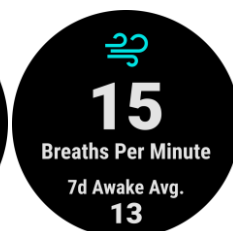

Atemfrequenz