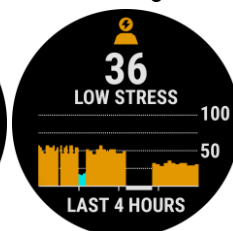

Stresslevel