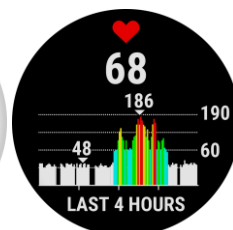

Tägliche Trainingsempfehlung

Herzfrequenzmessung