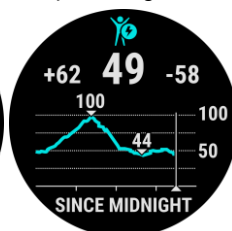

GARMIN CONNECT APP

Die Garmin Connect App zeigt dir alle deine Performance-Statistiken an wie z.B. Herzfrequenz, Schritte, Daten zu deinen Aktivitäten und vieles mehr.

FORERUNNER 55

SCREENSHOTS

Sport-Apps

Aktivitätsdaten

Laufprognose

Tägliche Trainingsempfehlung

Herzfrequenzmessung

VO2Max

PacePro

Übersicht

Erholungszeit