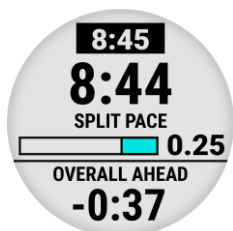

GARMIN CONNECT APP

Die Garmin Connect App zeigt dir alle deine Performance-Statistiken an wie z.B. Herzfrequenz, Schritte, Daten zu deinen Aktivitäten und vieles mehr.

FORERUNNER 55

SCREENSHOTS

Sport-Apps

Aktivitätsdaten

Laufprognose

Tägliche Trainingsempfehlung

Herzfrequenzmessung

VO2Max

PacePro

Übersicht

Erholungszeit