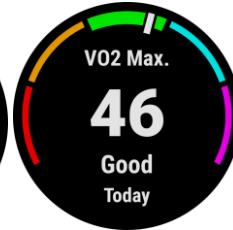

FORERUNNER 55

SCREENSHOTS

VO2Max

PRODUKTPORTFOLIO

Artikelnummer	Artikelbezeichnung	EAN	UVP
010-02562-10	FORERUNNER 55 Schwarz mit Silikon-Wechselarmband 20mm	0753759279639	199,99 €

Artikelnummer	Artikelbezeichnung	EAN	UVP
010-02562-11	FORERUNNER 55 Steinweiss/Schwarz mit Silikon-Wechselarmband 20mm	0753759279646	199,99 €

Artikelnummer	Artikelbezeichnung	EAN	UVP
010-02562-12	FORERUNNER 55 Tuerkisblau/Schwarz mit Silikon-Wechselarmband 20mm	0753759279653	199,99 €

Artikelnummer	Artikelbezeichnung	EAN	UVP
010-02562-13	FORERUNNER 55 Dunkelgrau/Schwarz mit Silikon-Wechselarmband 20mm	0753759279660	199,99 €