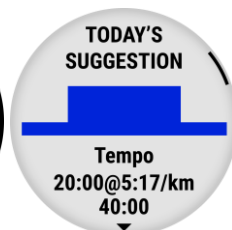

Tägliche Trainingsempfehlung