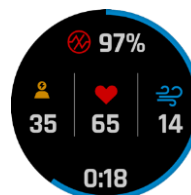

GARMIN CONNECT APP

Die App zeigt übersichtlich, wo du überall warst und liefert dir jede Menge Daten zum Auswerten. Verbessere deine Leistung und teile deine Erfolge mit Freunden oder plane deine nächsten Abenteuer.

SCREENSHOTS

24/7 Herzfrequenz

VO2max

Stamina

Health Snapshot

Schlafanalyse

Wettkampfvorhersage

Body Battery