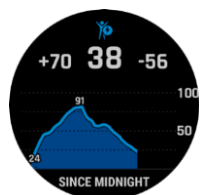

GARMIN CONNECT APP

Die App zeigt übersichtlich, wo du überall warst und liefert dir jede Menge Daten zum Auswerten. Verbessere deine Leistung und teile deine Erfolge mit Freunden oder plane deine nächsten Abenteuer.

SCREENSHOTS

24/7 Herzfrequenz

VO2max

Stamina

Health Snapshot

Schlafanalyse

Wettkampfvorhersage

Body Battery