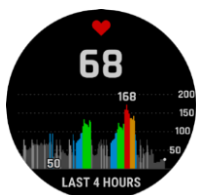

PACEPRO™

Die Funktion liefert beim Laufen dynamische Daten zu deiner Pace unter Berücksichtigung des Streckenprofils und deiner Vorgabe, ob du die Anstiege/Downhills moderat oder ambitioniert angehen willst.

CLIMBPRO™

Vor starken Anstiegen liefert dir die ClimbPro™ Funktion automatisch wertvolle Daten zu Steigung, Distanz und Höhenmeter. So kannst du dir deine Kräfte perfekt einteilen.

TÄGLICHE TRAININGS-EMPFEHLUNGEN

Tägliche Trainingsempfehlungen für das Laufen und Radfahren liefern Trainingsanweisungen, bei denen du selbst und auch dein Fitnesslevel in Betracht gezogen werden.

ANIMIERTE WORKOUTS

Nutze vorinstallierte animierte Cardio-, Kraft-, Yoga-, Pilates- und HIIT-Trainings (High-Intensity Interval Training) mit einfachen Anweisungen.

SICHERHEIT UND ASSISTENZ⁴

Mit der Notfallhilfe und automatischen Unfallbenachrichtigungen beim Laufen, Gehen und Radfahren bist du für den Ernstfall gerüstet. Mit LiveTrack kannst du zudem deine Position in Echtzeit mit anderen teilen.

GARMIN CONNECT APP

Die App zeigt übersichtlich, wo du überall warst und liefert dir jede Menge Daten zum Auswerten. Verbessere deine Leistung und teile deine Erfolge mit Freunden oder plane deine nächsten Abenteuer.

SCREENSHOTS

24/7 Herzfrequenz