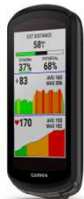

Artikelnummer	Artikelbezeichnung	EAN	UVP
010-02503-21	EDGE® 1040 SOLAR	0753759279769	749,99 €

LIEFERUMFANG

EDGE 1040	EDGE 1040 BUNDLE	EDGE 1040 SOLAR
1x EDGE 1040	1x EDGE 1040	1x EDGE 1040 SOLAR
1x Standardhalterung	1x Standardhalterung	1x Standardhalterung
1x Aero-Lenkerhalterung	1x Aero-Lenkerhalterung	1x Aero-Lenkerhalterung
1x Befestigungsband	1x Befestigungsband	1x Befestigungsband
1x Lade-/ Datenkabel (USB-A auf USB-C)	1x Lade-/ Datenkabel (USB-A auf USB-C)	1x Lade-/ Datenkabel (USB-A auf USB-C)
1x Dokumentation	1x Dokumentation	1x Dokumentation
	1x Geschwindigkeitssensor	1x MTB-Lenkerhalterung
	1x Trittfrequenzsensor	1x Silikonhülle Schwarz
	1x HRM-Dual™