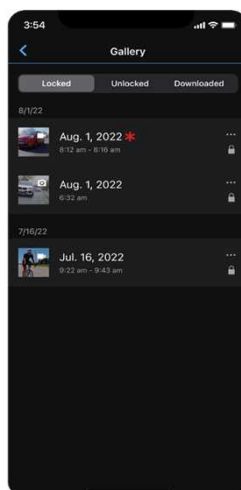

GARMIN VARIA APP

Verbinde dein Varia mit der Garmin Varia App, um deine Umgebung jederzeit im Blick zu haben. Du wirst mit farbigen Hinweisen auf dem Display deines kompatiblen Gerätes vor sich nähernden Fahrzeugen gewarnt. Solltest du dein Smartphone gerade nicht zur Hand haben, wirst du zur zusätzlichen Sicherheit durch Töne und Vibrationen auf heranfahrende Autos aufmerksam gemacht. Und das ab einer Entfernung von bis zu 140 Metern.

SCREENSHOTS

Straße ist frei

Fahrzeuge nähern sich

Fahrzeug nähert sich mit hoher Geschwindigkeit

Kamera-einstellungen

Galerie

Video Wiedergabe

VERPACKUNG