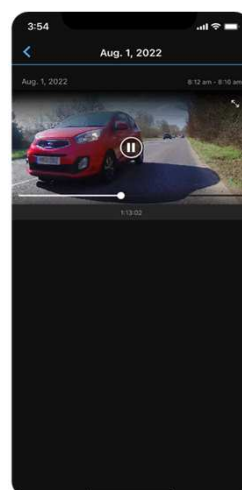

GARMIN VARIA APP

Verbinde dein Varia mit der Garmin Varia App, um deine Umgebung jederzeit im Blick zu haben. Du wirst mit farbigen Hinweisen auf dem Display deines kompatiblen Gerätes vor sich nähernden Fahrzeugen gewarnt. Solltest du dein Smartphone gerade nicht zur Hand haben, wirst du zur zusätzlichen Sicherheit durch Töne und Vibrationen auf heranfahrende Autos aufmerksam gemacht. Und das ab einer Entfernung von bis zu 140 Metern.

SCREENSHOTS

Straße ist frei

Fahrzeuge nähern sich

Fahrzeug nähert sich mit hoher Geschwindigkeit

Kamera-einstellungen

Galerie

Video Wiedergabe

VERPACKUNG