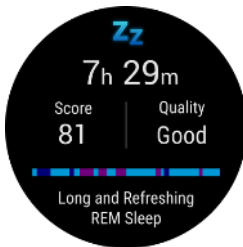

## SCREENSHOTS

Health Snapshot

Krafttraining

Body Battery

Sleep Score

HIIT

Garmin Pay

Smart Notifications

Schnellansichten

Stresslevel

Sports-Apps

Gesundheits-Apps für Frauen

Musik