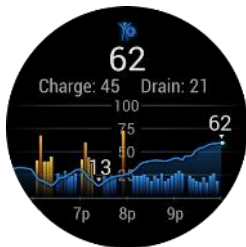

### CONNECT IQ™ STORE

Connect IQ™ bietet eine riesige Auswahl an Apps, Widgets, Datenfelder und Displaydesigns. Lade dir die passenden Anwendungen für dich einfach auf die Uhr und mache sie zu deiner Garmin.

## SCREENSHOTS

Health Snapshot

Krafttraining

Body Battery

Sleep Score

HIIT

Garmin Pay

Smart Notifications