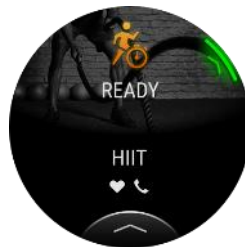

### GARMIN CONNECT™ APP

Garmin Connect App zeigt dir alle Informationen rund um deiner Gesundheit, Fitness und deinen Aktivitäten. Aktualisiere deine Garmin Produkte, erhalte Insights, werde Teil der Community und mehr.

### CONNECT IQ™ STORE

Connect IQ™ bietet eine riesige Auswahl an Apps, Widgets, Datenfelder und Displaydesigns. Lade dir die passenden Anwendungen für dich einfach auf die Uhr und mache sie zu deiner Garmin.

## SCREENSHOTS

Health Snapshot

Krafttraining

Body Battery

Sleep Score

HIIT

Garmin Pay

Smart Notifications

Schnellansichten

Stresslevel

Sports-Apps

Gesundheits-Apps für Frauen

Musik